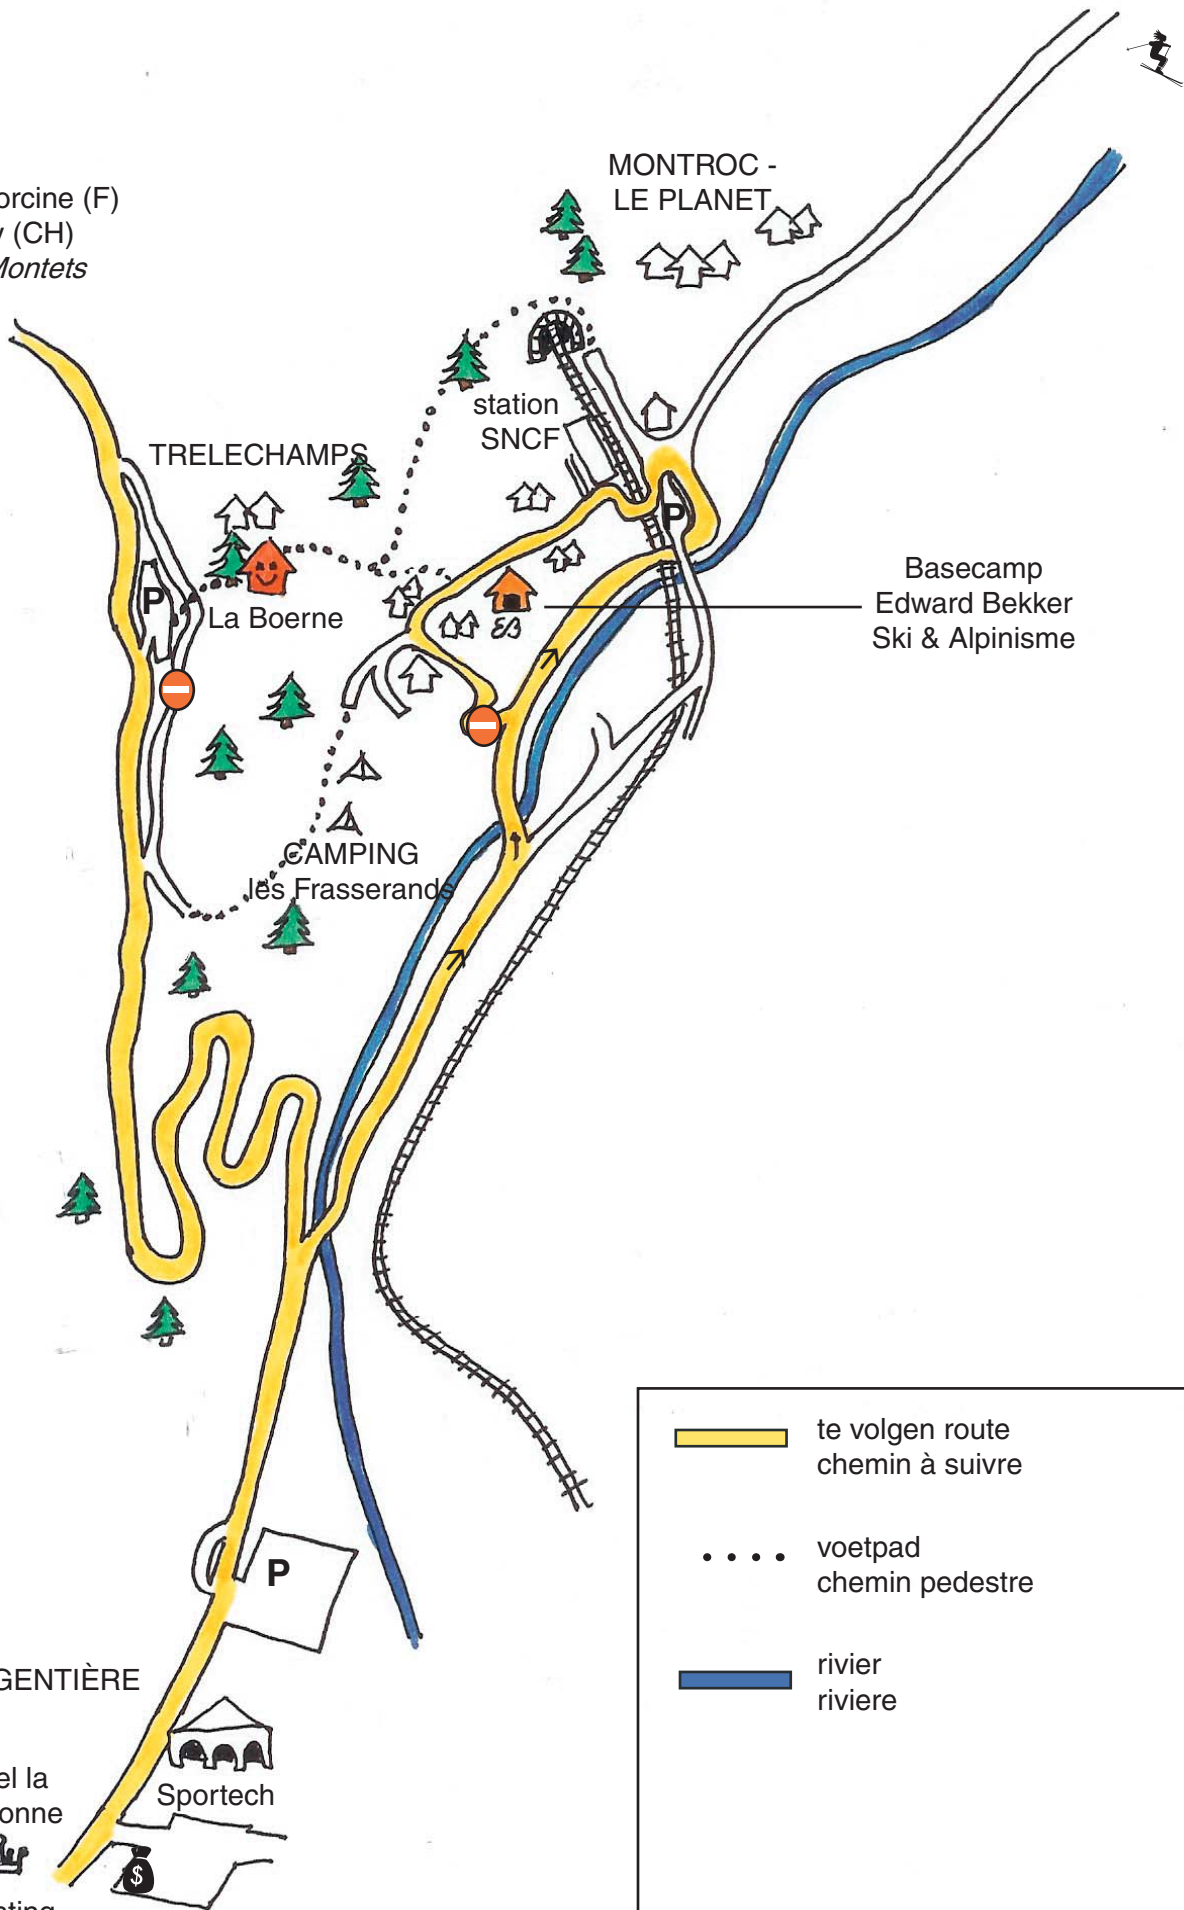

ARGENTIÈRE - MONTROC - LES FRASSERANDS

richting Le Tour
Skigebied Vormaine
Domaine de Balme

richting Vallorcine (F)
Martigny (CH)
col des Montets

Basecamp
Edward Bekker
Ski & Alpinisme

ARGENTIÈRE

Hotel la
Couronne

Sportech

richting
Chamonix -
Mont Blanc